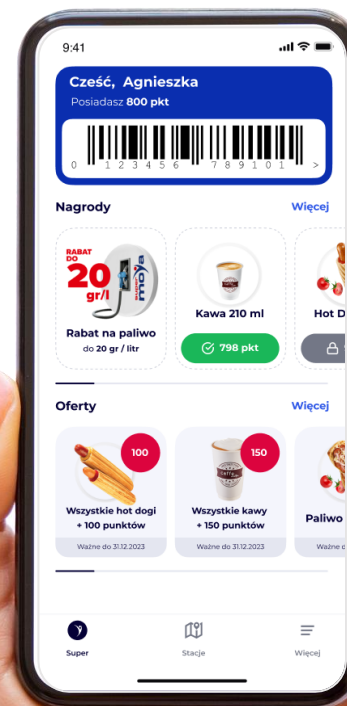

# Karta pracownicza

Idea funkcjonowania

Atrakcyjne rabaty

Zdigitalizowany proces

Automatyczne naliczanie rabatów

# Karta pracownicza

Idea funkcjonowania

## Atrakcyjne rabaty

- Karta pracownicza uprawnia, jego posiadacza do rabatów na blisko 400 stacjach MOYA
- Rabat na paliwo gr / litr (do 120 litrów miesięcznie na użytkownika)
- Rabat % na kawę oraz hot dogi