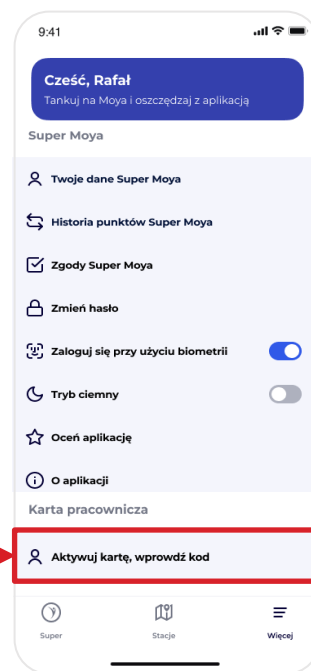

# Karta pracownicza

## Aktywacja karty pracowniczej, opis procesu

**Krok 1** - należy pobrać aplikację Super MOYA oraz zarejestrować się w programie Super MOYA zgodnie z instrukcjami w aplikacji

**Krok 2** - należy aktywować kartę pracowniczą zgodnie z poniższą instrukcją w ramach aplikacji Super MOYA

Na ekranie głównym klikamy w zakładkę „więcej”

Klikamy w „Aktywuj kartę, wprowadź kod”

Wprowadzamy kod  
UWAGA! Literę wpisujemy drukowanymi (dużymi) znakami

Po prawidłowym wpisaniu kodu karty, informacja o aktywowanej karcie pojawi się na ekranie głównym