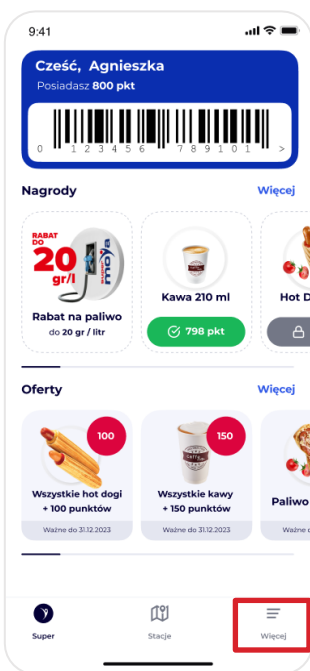

Aktywacja karty pracowniczej, opis procesu

Krok 1 - należy pobrać aplikację Super MOYA oraz zarejestrować się w programie Super MOYA zgodnie z instrukcjami w aplikacji

Krok 2 - należy aktywować kartę pracowniczą zgodnie z poniższą instrukcją w ramach aplikacji Super MOYA

Na ekranie głównym klikamy w zakładkę „więcej”