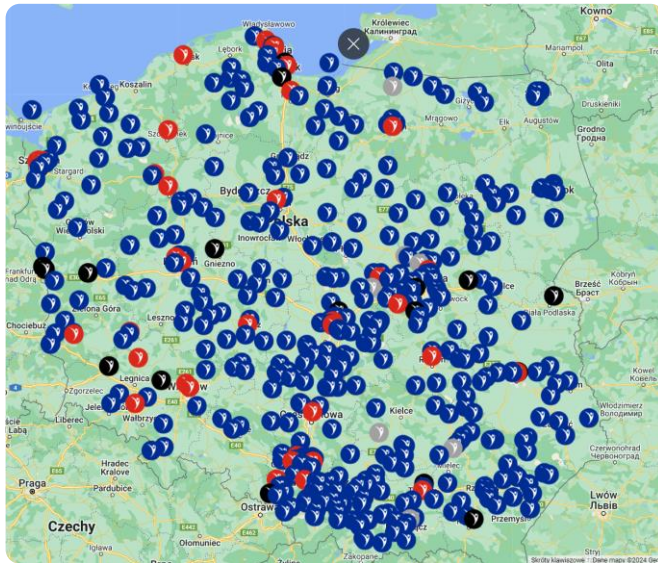

# Agenda spotkania

**Sieć stacji paliw MOYA**

**Karta pracownicza**

# Sieć stacji paliw MOYA to ponad 450 stacji

Stacje paliw MOYA dostępne są na terenie całej Polski. Cały czas się rozwijamy w najbardziej dynamicznym tempie na rynku.

Karta pracownicza umożliwia korzystanie z rabatów karty (aktualnie) na stacjach obsługowych.

Samoobsługowa stacja MOYA express  
41 stacji

Automatyczna flotowa stacja MOYA  
25 stacji

Obsługowa stacja MOYA  
389 stacji