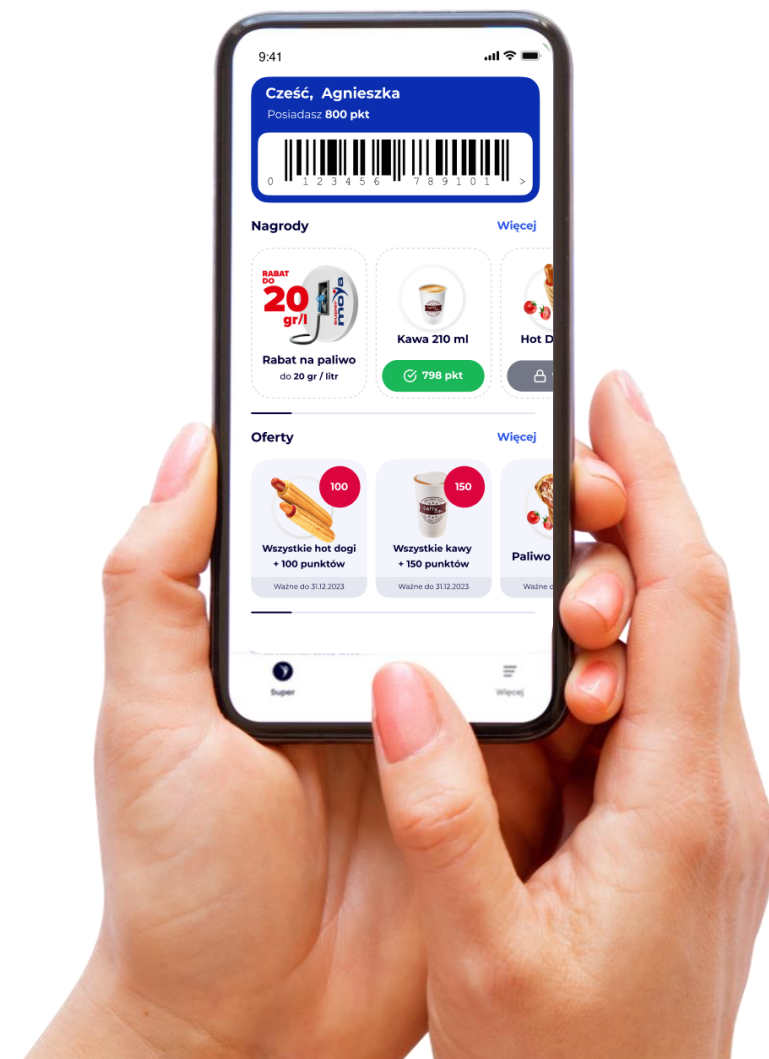

# Karta pracownicza

Idea funkcjonowania

Atrakcyjne rabaty

Zdigitalizowany proces

**Automatyczne naliczanie rabatów**

Rabaty Karty pracowniczej naliczają się automatycznie, wystarczy zeskanować aplikację Super MOYA podczas transakcji na stacji paliw