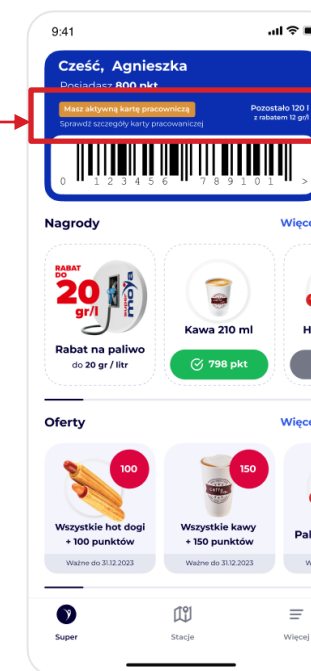

## Aktywacja karty pracowniczej, opis procesu

**Krok 1** - należy pobrać aplikację Super MOYA oraz zarejestrować się w programie Super MOYA zgodnie z instrukcjami w aplikacji

**Krok 2** - należy aktywować kartę pracowniczą zgodnie z poniższą instrukcją w ramach aplikacji Super MOYA

Na ekranie głównym klikamy w zakładkę „więcej”

Klikamy w „Aktywuj kartę, wprowadź kod”

Wprowadzamy kod  
UWAGA! Literę wpisujemy drukowanymi (dużymi) znakami

Po prawidłowym wpisaniu kodu karty, informacja o aktywowanej karcie pojawi się na ekranie głównym